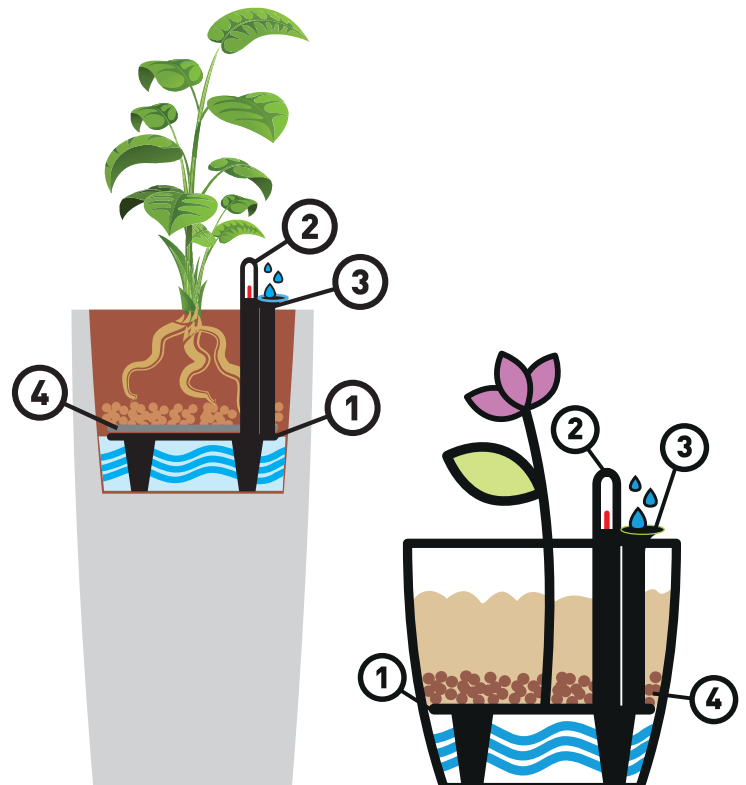

PLANTING & WATERING

The GO GREEN watering system has been designed so that your plants can grow properly and always be healthy and beautiful with minimal care.

- > Ideal for both indoor and outdoor areas.
- > Easy planting and change of plants.
- > Less soil / underlay is required.
- > Less watering and easy care.
- > Ideal moisture content in the soil. Includes a special absorbent material that carries the amount of water needed by the plant.
- > Water level control.

It consists of the following:

1. Bottom divider: It is placed at the bottom of the planting pot in order to create a space where the excess water is stored.
2. Water level indicator: It indicates if the plant needs watering.
3. Supply tube with lid: To add water and fertilizer.
4. Special Absorbent Material: It carries the amount of water needed by the plant.