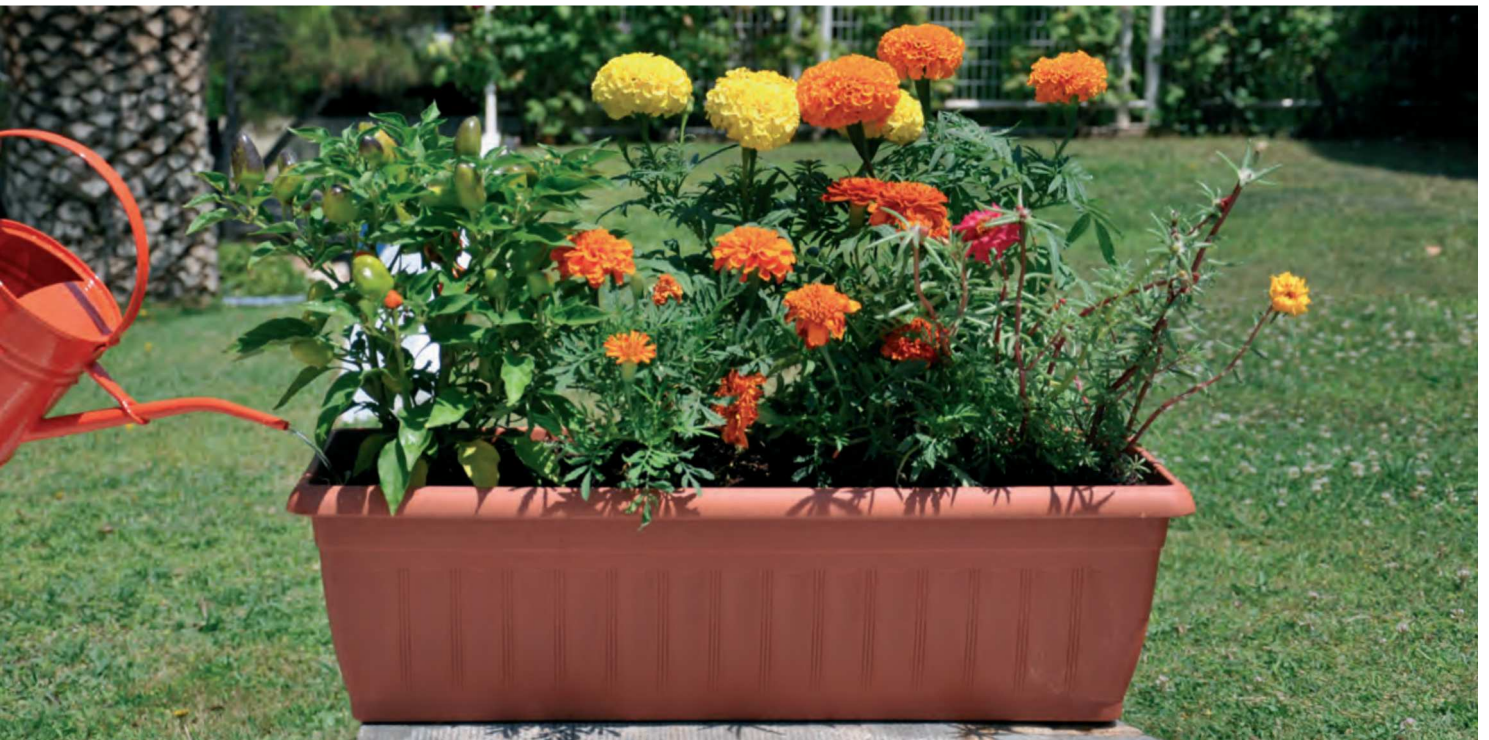

Corfu balconieres

Terracotta

Green

CORFU BALCONIERES							in cm	PLATES			in cm	BOTH
ART	>	>	>	>	V Λ	Vol. (lt)	—	ART	>	>	V Λ	Colors
460	60x19	57x17	52x12,5	17,5	15	Pl. 560P	560P	57x17	52,5x13,2	2	● ●	
480	80x19	77x17	72x12,5	17,5	20	Pl. 580P	580P	77x17	72,5x13,2	2	● ●	

CORFU BALCONIERES							in cm		
ART	>	>	>	>	V Λ	Vol. (lt)	Water reservoir	Colors	
460S	60x19	57x17	52x12,5	17,5	15	3,5 lt	● ●		
480S	80x19	77x17	72x12,5	17,5	20	5,0 lt	● ●		
400S	100x19	97x17	92x12,5	17,5	25	6,5 lt	● ●		

Μοντέλο κατοχυρωμένο / Patent Pending: World Intelchal Property Organization, DM/050 523, 19/11/1999