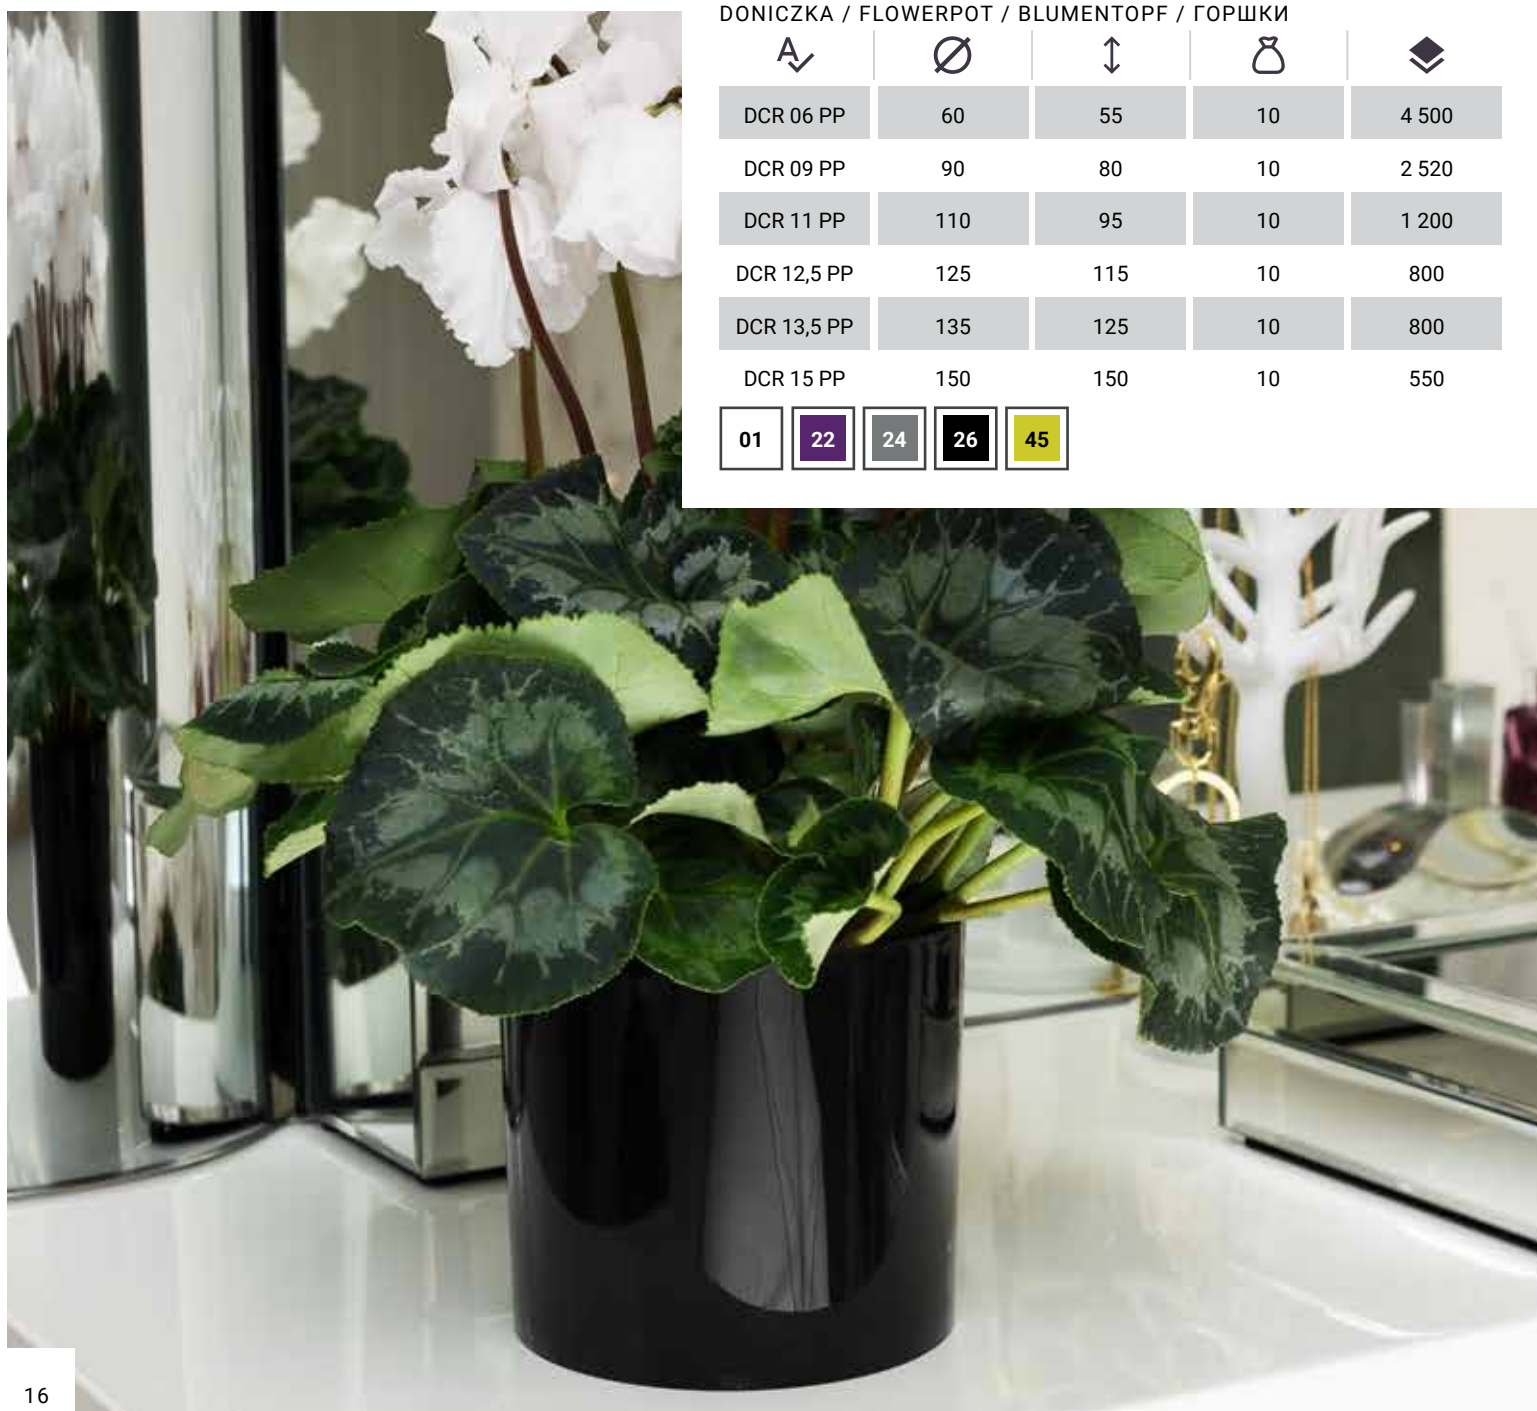

- 01
- 02
- 06
- 11
- 24
- 25
- 26
- 44
- 45
- 46

CYLINDER PP

DONICZKA / FLOWERPOT / BLUMENTOPF / ГОРШКИ

				
DCR 06 PP	60	55	10	4 500
DCR 09 PP	90	80	10	2 520
DCR 11 PP	110	95	10	1 200
DCR 12,5 PP	125	115	10	800
DCR 13,5 PP	135	125	10	800
DCR 15 PP	150	150	10	550