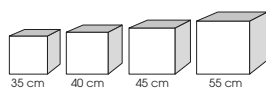

Cod.					Litri
CA320-CM0080	40x80	34x74	40	40x80	73

ANT

VASO QUADRATO
SQUARE POT
POT CARRE COSMOS
VIERECKIGER BLUMENTOPF
MACETA CUADRADA

Cod.					Litri
VA315-DM4040	40	34	40	23,5	24
VA315-DM4545	45	38,5	45	30	52
VA315-DM5050	50	42,5	50	29	50
VA315-DM5555	55	47	55	37	97
VA315-DM6565	65	56	65	43,2	159

BR

cosmos

made of ideas

VASO CILINDRO
 CILINDRO POT
 POT CILINDRO
 CILINDRO BLUMENTOPF
 MACETA CILINDRO

Cod.	⊙	●	⊥	⊥	Litri
VA320-D00350	35	30	35	35	20
VA320-D00450	45	38	45	45	40
VA320-D00550	55	46	55	55	66

ANT

VASO CUBO
 CUBO POT
 POT CUBO
 CUBO BLUMENTOPF
 MACETA CUBO

Cod.	35	40	45	55	Litri
VA320-DM3535	35	30	35	35	22
VA320-DM4040	40	34	40	40	34
VA320-DM4545	45	38	45	45	47
VA320-DM5555	55	46	55	55	84

PRU

home fitting