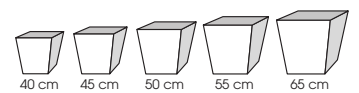

CACHE-POT QUADRATO ALTO
HIGH SQUARE CACHE-POT
CACHE-POT CARRE HAUT
VIERECKIG HOCH MIT EINSATZ
CACHE-POT CUADRADO ALTO

Cod.					Litri
CH320-H00Q85	40	34	85	40	34

PRU

VASO ROTONDO
ROUND POT
POT ROND
RUNDER BLUMENTOPF
MACETA REDONDA

Cod.					Litri
VA315-D00400	40	34,5	40	24	19
VA315-D00450	45	38,5	45	30	40
VA315-D00500	50	43	50	29,5	39
VA315-D00550	55	46,5	55	37	74
VA315-D00650	65	56	65	43,5	123

TAU

CASSETTA
BOX
JARDINIÈRE
KASTEN
JARDINERA

Cod.					Litri
CA320-CM0080	40x80	34x74	40	40x80	73

ANT

VASO QUADRATO
SQUARE POT
POT CARRE COSMOS
VIERECKIGER BLUMENTOPF
MACETA CUADRADA

Cod.					Litri
VA315-DM4040	40	34	40	23,5	24
VA315-DM4545	45	38,5	45	30	52
VA315-DM5050	50	42,5	50	29	50
VA315-DM5555	55	47	55	37	97
VA315-DM6565	65	56	65	43,2	159