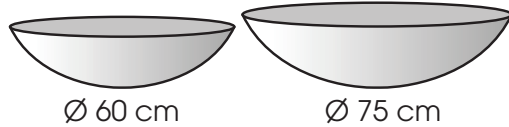

FIORIERA TONDA
FLOWER BOWL
VASQUE RONDE
RUNDE SCHALE
JARRÓN REDONDO

Cod.			
FI302-D00600	60	45	17
FI302-D00750	75	60	17