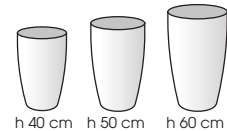

TAU

genesis

made of essence

ROR

VASO ROTONDO
ROUND POT
POT ROND
RUNDER BLUMENTOPF
MACETA REDONDA

Cod.					Litri
VA302-H00R40	28	24	40	21	20
VA302-H00R50	36	30,5	50	26,5	39
VA302-H00R60	43	37	60	32,5	66

SOTTOVASO ROTONDO
ROUND SAUCER
SOUCOUPE RONDE
RUNDER UNTERSETZER
PLATO REDONDO

Cod.			
SV301-H00R40	29	22	8
SV301-H00R50	37	27	8
SV301-H00R60	43	34	11

CIOTOLA INCLINATA
 OBLIQUE FLOWER BOWL
 VASQUE INCLINEE
 SCHRÄGE SCHALE
 CUENCO INCLINADO

Cod.					Litri
CI302-DI0500	50	34	21-35	30	30