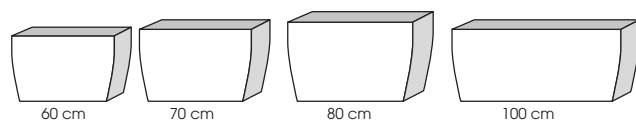

genesis

made of essence

VASO QUADRATO
SQUARE POT
POT CARREE
VIERECKIGER BLUMENTOPF
MACETA CUADRADA

Cod.					Litri
VA302-H00Q40	29	24	40	21	25
VA302-H00Q50	36	30	50	26,5	50
VA302-H00Q60	43	37	60	32,5	82

CASSETTA RETTANGOLARE
RECTANGULAR BOX
JARDINIÈRE RECTANGULAIRE
RECHTECKIGER KASTEN
JARDINERA RECTANGULAR

60 cm   70 cm   80 cm   100 cm

Cod.					Litri
CA301-CM0060	60x28	56x24	40	53x21	34
CA301-CM0070	70x36	65x30	50	61,5x27	52
CA301-CM0080	80x42,5	74x37	60	69x32	90
CA301-CM0100	100x36	95x30	50	91,5x27	75