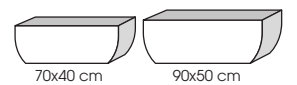

ANT

FIORIERA QUADRATA
 SQUARE BOX
 VASQUE CARREE
 VIERECKIGER BLUMENKASTEN
 JARRÓN CUADRADO

Cod.					Litri
F302-DM4040	40	25	22	25	25
F302-DM5050	50	34	22	32	40

FIORIERA RETTANGOLARE
 RECTANGULAR BOX
 VASQUE RECTANGULAIRE
 RECHTECKIGER BLUMENKASTEN
 JARRÓN RECTANGULAR