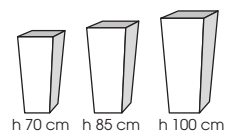

genesis

made of essence

CACHE-POT ROTONDO ALTO
 HIGH ROUND CACHE-POT
 CACHE-POT ROND HAUT
 RUNDER HOCH TOPF MIT EINSATZ
 CACHE-POT REDONDO ALTO

Cod.	Ø	Ø	h	h	Litri
CH302-H00R70	31	27	70	24	15
CH302-H00R85	38	34	85	28	20
CH302-H0R100	45	40	100	34	30
CH302-H0R130	49	41	130	37	35

TAU
 h 130 cm

- BCO
- NO
- GG
- ANT
- BR
- TAU
- PRU
- PP
- ROR
- VA

CACHE-POT QUADRATO ALTO
 HIGH SQUARE CACHE-POT
 CACHE-POT CARRE HAUT
 VIERECKIGER HOCH TOPF MIT EINSATZ
 CACHE-POT CUADRADO ALTO

VA

Cod.					Litri
CH302-H00Q70	31	25	70	24	12
CH302-H00Q85	38	34	85	28	22
CH302-H0Q100	45	40	100	34	35