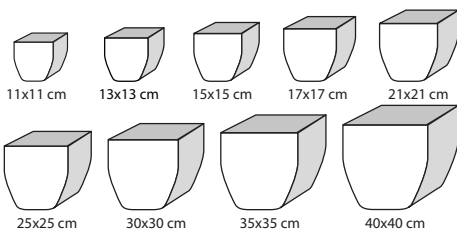

# living

made of colors

CASSETTA INDOOR  
FLOWER BOX INDOOR  
BALCONNIERE INDOOR  
BLUMENKASTEN INDOOR  
JARDINERA PARA INTERIOR

Cod.	Conf.	Dim. cm	Litri
CA021-CM0026	12	26x13x12,7 h	3,5
CA021-CM0030	12	30x15x14,7 h	5,1
CA021-CM0039	6	39x13x14,7 h	5,3
CA021-CM0045	6	45x15x16,7 h	8

GI

VN

VASO QUADRATO INDOOR  
 SQUARE POT INDOOR  
 POT CARRE INDOOR  
 QUADRATISCHER BLUMENTOPF INDOOR  
 MACETA CUADRADA PARA INTERIOR

Cod.	Conf.	Dim. cm	Litri
VA031-DM1111	24	11x11x10,7 h	1,2
VA031-DM1313	12	13x13x12,7 h	1,6
VA031-DM1515	12	15x15x14,7 h	2,5
VA031-DM1717	12	17x17x16,7 h	3,7
VA031-DM2121	12	21x21x20,5 h	7
VA031-DM2525	6	25x25x24,4 h	12