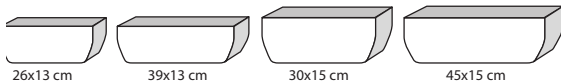

AVN

BCO

VASO ROTONDO INDOOR  
ROUND POT INDOOR  
POT ROND INDOOR  
RUNDER BLUMENTOPF INDOOR  
MACETA REDONDA PARA INTERIOR

Cod.	Conf.	Dim. cm	Litri
VA021-D00110	24	Ø 11x10,7 h	1
VA021-D00130	12	Ø 13x12,7 h	1,2
VA021-D00150	12	Ø 15x14,7 h	1,9
VA021-D00170	12	Ø 17x16,7 h	2,9
VA021-D00210	12	Ø 21x20,5 h	5,5
VA021-D00250	6	Ø 25x24,4 h	9,5

CON RULLI  
WITH WHEELS  
AVEC ROULEAUX  
MIT ROLLEN  
CON RUEDAS

Cod.	Conf.	Dim. cm	Litri
VA021-D0030R	6	Ø 30x29,5 h	17
VA021-D0035R	6	Ø 35x34,5 h	27
VA021-D0040R	6	Ø 40x39,4 h	39

RISERVA D'ACQUA  
WATER SYSTEM  
RESERVE D'EAU  
BEWÄSSERUNGSSYSTEME  
AUTORIEGO

# living

made of colors

CASSETTA INDOOR  
FLOWER BOX INDOOR  
BALCONNIERE INDOOR  
BLUMENKASTEN INDOOR  
JARDINERA PARA INTERIOR

Cod.	Conf.	Dim. cm	Litri
CA021-CM0026	12	26x13x12,7 h	3,5
CA021-CM0030	12	30x15x14,7 h	5,1
CA021-CM0039	6	39x13x14,7 h	5,3
CA021-CM0045	6	45x15x16,7 h	8

GI

VN

VASO QUADRATO INDOOR  
 SQUARE POT INDOOR  
 POT CARRE INDOOR  
 QUADRATISCHER BLUMENTOPF INDOOR  
 MACETA CUADRADA PARA INTERIOR

Cod.	Conf.	Dim. cm	Litri
VA031-DM1111	24	11x11x10,7 h	1,2
VA031-DM1313	12	13x13x12,7 h	1,6
VA031-DM1515	12	15x15x14,7 h	2,5
VA031-DM1717	12	17x17x16,7 h	3,7
VA031-DM2121	12	21x21x20,5 h	7
VA031-DM2525	6	25x25x24,4 h	12