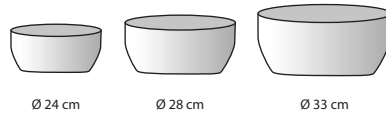

GI

VN

VASO QUADRATO INDOOR  
 SQUARE POT INDOOR  
 POT CARRE INDOOR  
 QUADRATISCHER BLUMENTOPF INDOOR  
 MACETA CUADRADA PARA INTERIOR

Cod.	Conf.	Dim. cm	Litri
VA031-DM1111	24	11x11x10,7 h	1,2
VA031-DM1313	12	13x13x12,7 h	1,6
VA031-DM1515	12	15x15x14,7 h	2,5
VA031-DM1717	12	17x17x16,7 h	3,7
VA031-DM2121	12	21x21x20,5 h	7
VA031-DM2525	6	25x25x24,4 h	12

Cod.	Conf.	Litri
RA002-CM0025	12	25x25
RA002-CM0030	12	30x30
RA002-CM0035	12	35x35
RA002-CM0040	6	40x40

PAG. 092

PAG. 034

PAG. 060

PAG. 027

**BCO****GI****RS****VN****NO**

VASO ORCHIDEA  
 ORCHID POT  
 POT ORCHIDEE  
 ORCHIDEENVASE  
 MACETA ORQUIDEA

Cod.	Conf.	Dim. cm	Litri
VA022-H00016	12	Ø 13x16 h	1,6

VASO ALTO INDOOR  
 HIGH ROUND POT INDOOR  
 POT HAUT INDOOR  
 BLUMENTOPF HOCH INDOOR  
 MACETA PARA INTERIOR ALTA

Cod.	Conf.	Dim. cm	Litri
VA023-H00021	12	Ø 13x20,5 h	2

# living

made of colors

CIOTOLA INDOOR  
FLOWER BOWL INDOOR  
COUPE INDOOR  
BLUMENSCHALE INDOOR  
CUENCO INDOOR

Ø 24 cm

Ø 28 cm

Ø 33 cm

Cod.	Conf.	Dim. cm	Litri
CI020-D00240	6	Ø 24x10,5 h	4
CI020-D00280	6	Ø 28x12,5 h	9
CI020-D00330	6	Ø 33x14,7 h	16,7