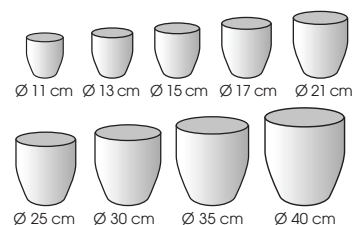

AVN

BCO

VASO ROTONDO INDOOR  
ROUND POT INDOOR  
POT ROND INDOOR  
RUNDER BLUMENTOPF INDOOR  
MACETA REDONDA PARA INTERIOR

Cod.	Conf.	Dim. cm	Litri
VA021-D00110	24	Ø 11x10,7 h	1
VA021-D00130	12	Ø 13x12,7 h	1,2
VA021-D00150	12	Ø 15x14,7 h	1,9
VA021-D00170	12	Ø 17x16,7 h	2,9
VA021-D00210	12	Ø 21x20,5 h	5,5
VA021-D00250	6	Ø 25x24,4 h	9,5

CON RULLI  
WITH WHEELS  
AVEC ROULEAUX  
MIT ROLLEN  
CON RUEDAS

Cod.	Conf.	Dim. cm	Litri
VA021-D0030R	6	Ø 30x29,5 h	17
VA021-D0035R	6	Ø 35x34,5 h	27
VA021-D0040R	6	Ø 40x39,4 h	39

RISERVA D'ACQUA  
WATER SYSTEM  
RESERVE D'EAU  
BEWÄSSERUNGSSYSTEME  
AUTORIEGO

GI

VN

VASO QUADRATO INDOOR  
 SQUARE POT INDOOR  
 POT CARRE INDOOR  
 QUADRATISCHER BLUMENTOPF INDOOR  
 MACETA CUADRADA PARA INTERIOR

Cod.	Conf.	Dim. cm	Litri
VA031-DM1111	24	11x11x10,7 h	1,2
VA031-DM1313	12	13x13x12,7 h	1,6
VA031-DM1515	12	15x15x14,7 h	2,5
VA031-DM1717	12	17x17x16,7 h	3,7
VA031-DM2121	12	21x21x20,5 h	7
VA031-DM2525	6	25x25x24,4 h	12

	Cod.	Conf.	Dim. cm	Litri
	CI022-CM0020-107	6	20x14,5x14h	2,1
	VA021-D00110-107	24	Ø 11x10,7 h	1
	VA021-D00130-107	12	Ø 13x12,7 h	1,2
	VA021-D00150-107	12	Ø 15x14,7 h	1,9
	VA021-D00170-107	12	Ø 17x16,7 h	2,9
	VA031-DM1111-107	24	11x11x10,7 h	1,2
	VA031-DM1313-107	12	13x13x12,7 h	1,6
	VA031-DM1515-107	12	15x15x14,7 h	2,5
	VA031-DM1717-107	12	17x17x16,7 h	3,7
	CA021-CM0026-107	12	26x13x12,7 h	3,5
	CA021-CM0030-107	12	30x15x14,7 h	5,1