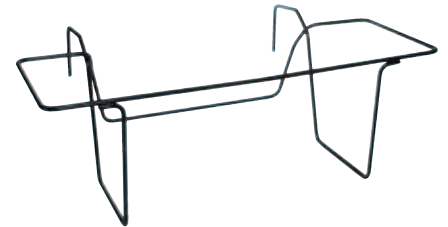

New!

PAG. 093

DISPLAY BOX
 CASSETTA + SOTTOCASSETTA + SUPPORTO
 FLOWER BOX + TRAY + HOLDER
 BALCONNIERE + PLATEAU + SUPPORT
 BLUMENKASTEN + UNTERSETZER + HALTER
 BALCONERA + PLATO + SOPORTE

Cod.	Conf.	Dim. cm
CA007-0SA040	14	60x41x63 h
CA007-0SY050	10	60x41x63 h
CA007-0SY060	10	60x41x63 h

SUPPORTO PER CASSETTA
 HOLDER FOR FLOWER BOX
 SUPPORT POUR BALCONNIERE
 BLUMENKASTEN-HALTER
 SOPORTE PARA JARDINERA BALCONERA

Cod.	Conf.	Dim. cm
SU003-CM0040	12 pcs	40
SU003-CM0050	12 pcs	50
SU003-CM0060	12 pcs	60

naxos

made of solidity

CIOTOLA CON SOTTOVASO
 FLOWER BOWL WITH SAUCER
 COUPE AVEC SOUCOUPE CLIPSEE
 BLUMENSCHALE MIT UNTERSETZER
 CUENCO CON PLATO

Cod.	Conf.	Dim. cm	Litri	TC	ANT	BR	BCO	AVN	VA	VN
CI002-DS0300	12 pcs	ø 30 x 11 h	5	•	•	•	•	•	•	•
CI002-DS0400	6 pcs	ø 40 x 15 h	11	•	•	•	•	•	•	•
CI002-DS0500	6 pcs	ø 50 x 19 h	22	•	•	•	•	•	•	•
CI002-DS0600	6 pcs	ø 60 x 23 h	37	•	•	•	•	•		
CI002-DS0700	6 pcs	ø 70 x 27 h	61	•	•	•	•	•		
CI002-DS0800	6 pcs	ø 80 x 30 h	90	•	•	•	•	•		