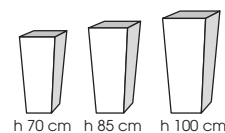

CACHE-POT COSMOS QUADRATO ALTO CON LUCE
 HIGH SQUARE COSMOS CACHE-POT WITH LIGHT
 CACHE-POT COSMOS CARRE HAUT AVEC LUMIERE
 BELEUCHTETER VIERECKIGER HOCH TOPF COSMOS MIT EINSATZ
 CACHE-POT COSMOS CUADRADO ALTO CON LUZ

Cod.					Litri	INDOOR	INDOOR RGB
CH320-HIOQ85	40	34	85	40	35	•	-
CH320-TIOQ85	40	34	85	40	35	-	•

Cod.					Litri	OUTDOOR	OUTDOOR RGB
CH320-HOOQ85	40	34	85	40	35	•	-
CH320-TOOQ85	40	34	85	40	35	-	•

CACHE-POT GENESIS QUADRATO ALTO CON LUCE
 HIGH SQUARE GENESIS CACHE-POT WITH LIGHT
 CACHE-POT GENESIS CARRE HAUT AVEC LUMIERE
 BELEUCHTETER VIERECKIGER HOCH TOPF GENESIS MIT EINSATZ
 CACHE-POT GENESIS CUADRADO ALTO CON LUZ

Cod.					Litri	INDOOR	INDOOR RGB
CH302-HIQ70	31	25	70	24	12	•	-
CH302-HIQ85	38	34	85	28	22	•	-
CH302-HIQ100	45	40	100	34	35	•	-

Cod.					Litri	OUTDOOR	OUTDOOR RGB
CH302-HOOQ70	31	25	70	24	12	•	-
CH302-HOOQ85	38	34	85	28	22	•	-
CH302-HOQ100	45	40	100	34	35	•	-
CH302-TOOQ70	31	25	70	24	12	-	•
CH302-TOOQ85	38	34	85	28	22	-	•
CH302-TOQ100	45	40	100	34	35	-	•