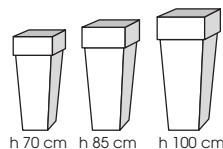

Cod.					Litri	INDOOR	INDOOR RGB
CH302-HIQ70	31	25	70	24	12	•	-
CH302-HIQ85	38	34	85	28	22	•	-
CH302-HIQ100	45	40	100	34	35	•	-

Cod.					Litri	OUTDOOR	OUTDOOR RGB
CH302-HOOQ70	31	25	70	24	12	•	-
CH302-HOOQ85	38	34	85	28	22	•	-
CH302-HOQ100	45	40	100	34	35	•	-
CH302-TOOQ70	31	25	70	24	12	-	•
CH302-TOOQ85	38	34	85	28	22	-	•
CH302-TOQ100	45	40	100	34	35	-	•

cache-pot

made of light

CACHE-POT GEMINI QUADRATO ALTO CON LUCE
 HIGH SQUARE GEMINI CACHE-POT WITH LIGHT
 CACHE-POT GEMINI CARRE HAUT AVEC LUMIERE
 BELEUCHTETER VIERECKIGER HOCH TOPF GEMINI MIT EINSATZ
 CACHE-POT GEMINI CUADRADO ALTO CON LUZ

Cod.					Litri	INDOOR	INDOOR RGB
CH301-HI0Q70	32	26	70	23	12	•	-
CH301-HI0Q85	40	32,5	85	28	22	•	-
CH301-HI0Q100	47	38,5	100	34	38	•	-

Cod.					Litri	OUTDOOR	OUTDOOR RGB
CH301-HO0Q70	32	26	70	23	12	•	-
CH301-HO0Q85	40	32,5	85	28	22	•	-
CH301-HO0Q100	47	38,5	100	34	38	•	-
CH301-TO0Q70	32	26	70	23	12	-	•
CH301-TO0Q85	40	32,5	85	28	22	-	•
CH301-TO0Q100	47	38,5	100	34	38	-	•